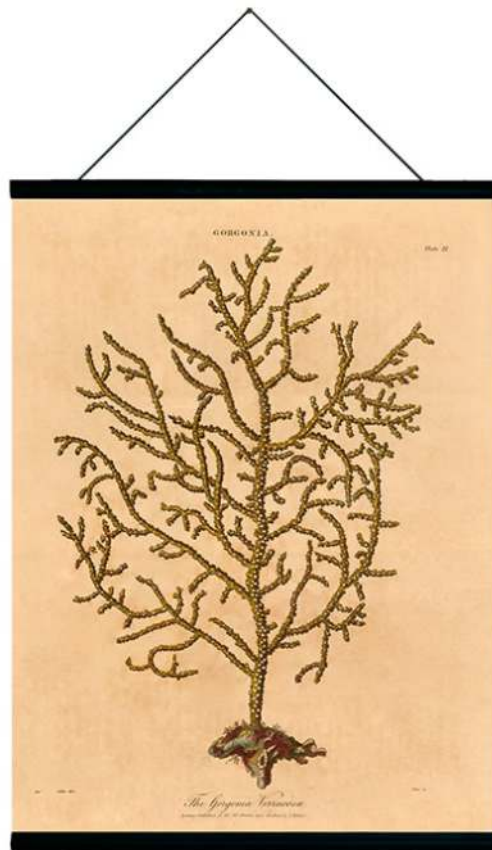

K03
A

K03
B

**KAKEMONO GORGONES, MOULURE NOIR /
KAKEMONO GORGONS, BLACK MOLDING**

SIZE

67,2 X 91,4 CM,
26,45 X 35,98 INCHES

CATEGORY

Kakemonos

REFERENCE

K03

K03
C

K03
D

**KAKEMONO GORGONES, MOULURE NOIR /
KAKEMONO GORGONS, BLACK MOLDING**

SIZE

67,2 X 91,4 CM,
26,45 X 35,98 INCHES

CATEGORY

Kakemonos