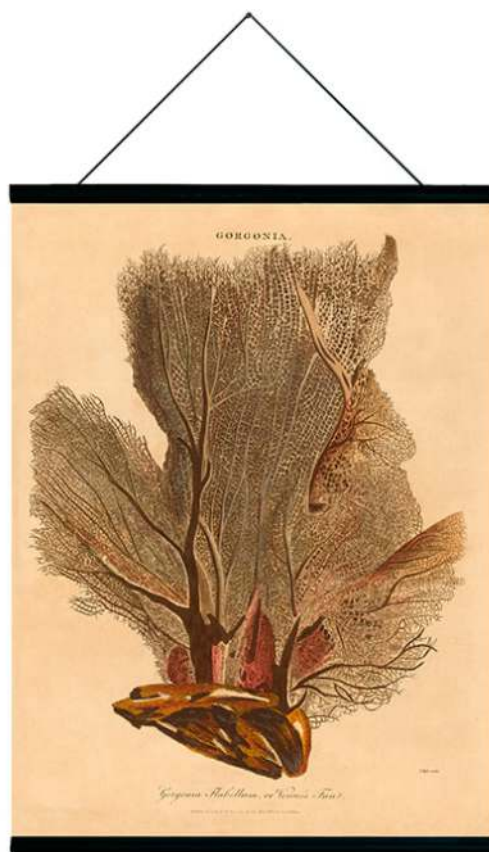

K03
A

K03
B

**KAKEMONO GORGONES, MOULURE NOIR /
KAKEMONO GORGONS, BLACK MOLDING**

SIZE

67,2 X 91,4 CM,
26,45 X 35,98 INCHES

CATEGORY

Kakemonos

REFERENCE

K03

K03
C

K03
D

**KAKEMONO GORGONES, MOULURE NOIR /
KAKEMONO GORGONS, BLACK MOLDING**

SIZE

67,2 X 91,4 CM,
26,45 X 35,98 INCHES

CATEGORY

Kakemonos