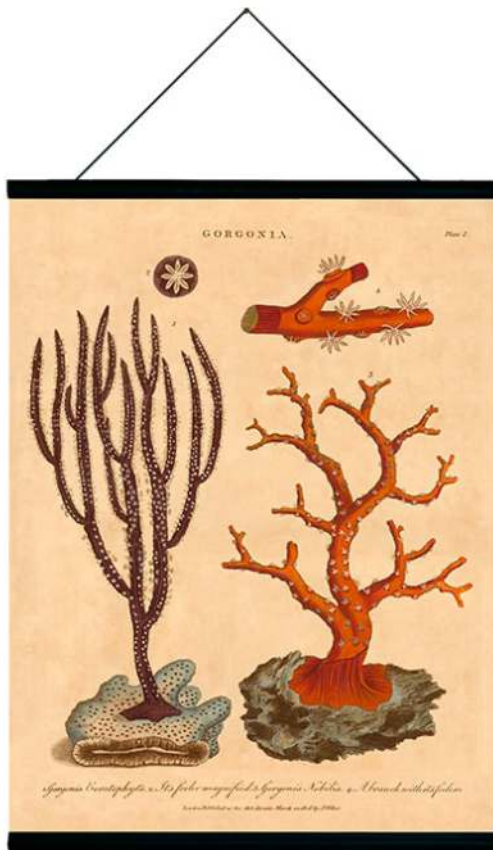

K03
A

K03
B

**KAKEMONO GORGONES, MOULURE NOIR /
KAKEMONO GORGONS, BLACK MOLDING**

SIZE

67,2 X 91,4 CM,
26,45 X 35,98 INCHES

CATEGORY

Kakemonos

REFERENCE

K03

K03
C

K03
D

**KAKEMONO GORGONES, MOULURE NOIR /
KAKEMONO GORGONS, BLACK MOLDING**

SIZE

67,2 X 91,4 CM,
26,45 X 35,98 INCHES

CATEGORY

Kakemonos