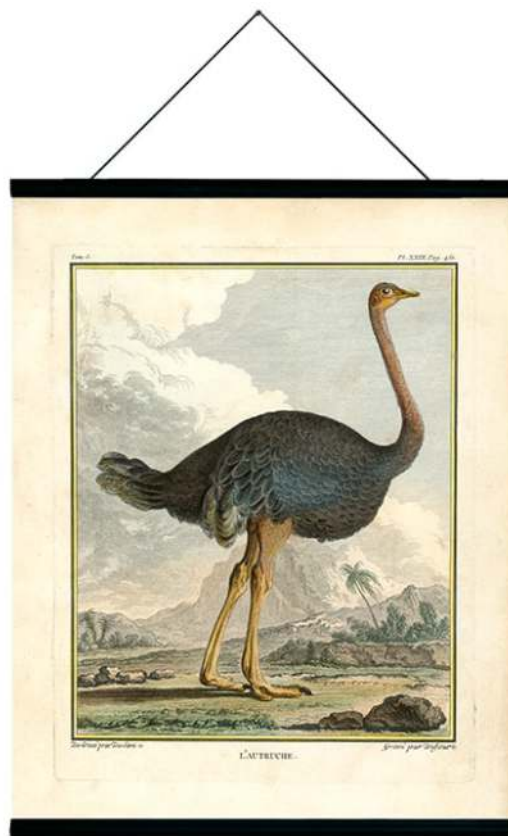

K05
A

K05
B

**KAKEMONO OISEAUX CLASSIQUES, MOULURE NOIR /
KAKEMONO CLASSIC BIRDS, BLACK MOLDING**

SIZE

70,75 X 91,4 CM,
27,85 X 35,98 INCHES

CATEGORY

Kakemonos

REFERENCE

K05

K05
C

K05
D

**KAKEMONO OISEAUX CLASSIQUES, MOULURE NOIR /
KAKEMONO CLASSIC BIRDS, BLACK MOLDING**

SIZE

70,75 X 91,4 CM,
27,85 X 35,98 INCHES

CATEGORY

Kakemonos

REFERENCE

K05

K05
E

K05
F

**KAKEMONO OISEAUX CLASSIQUES, MOULURE NOIR /
KAKEMONO CLASSIC BIRDS, BLACK MOLDING**

SIZE

70,75 X 91,4 CM,
27,85 X 35,98 INCHES

CATEGORY