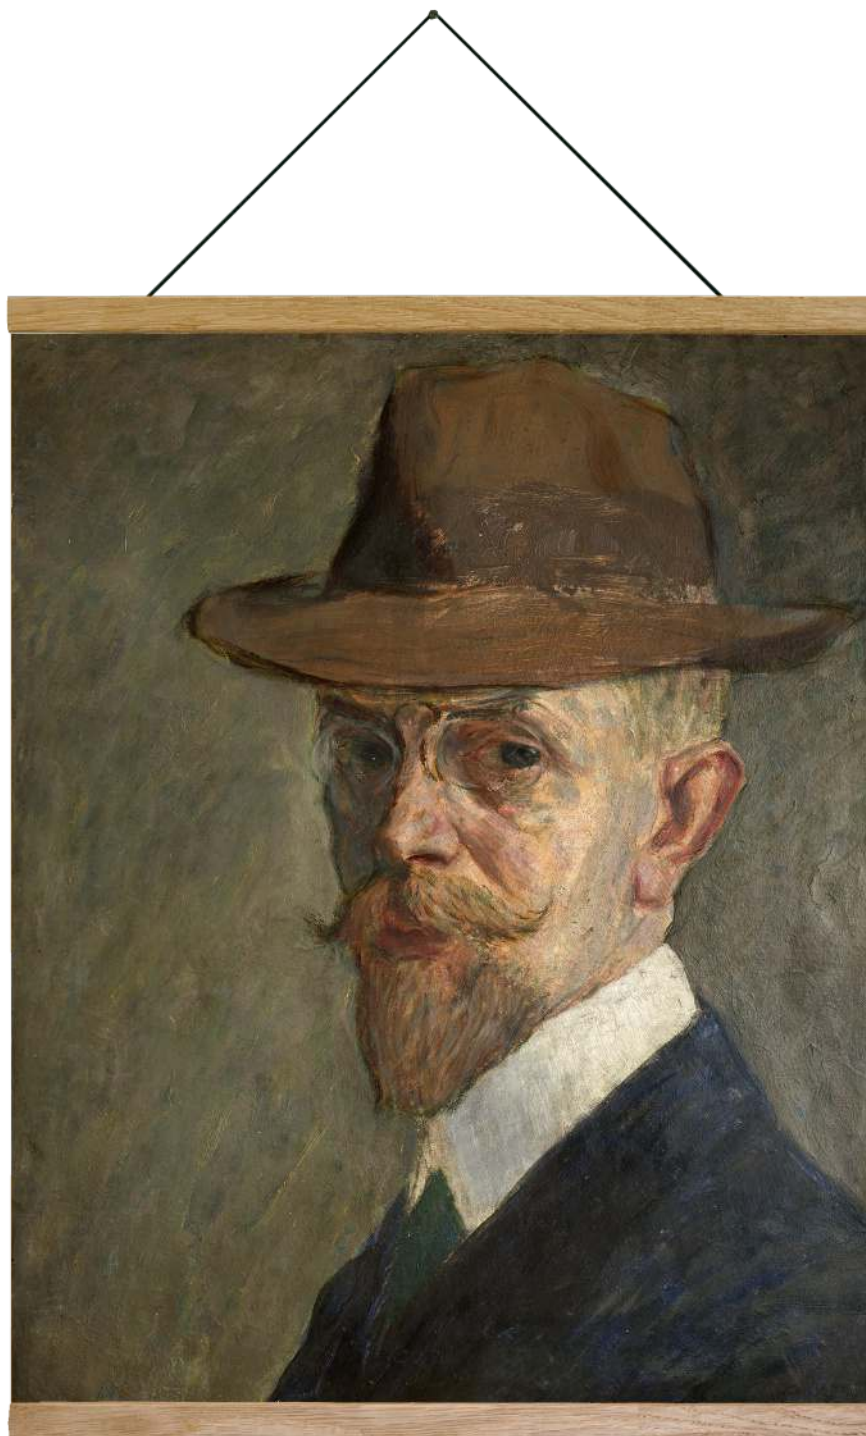

KAKEMONO L'ESTHÈTE, MOULURE NOIR / KAKEMONO THE ESTHETE, BLACK MOLDING

SIZE

70,5 X 91,4 CM,
27,75 X 35,98 INCHES

CATEGORY

Kakemonos

REFERENCE

K12 - BM

ELUSIO

**KAKEMONO L'ESTHÈTE, MOULURE DE CHÊNE /
KAKEMONO THE ESTHETE, OAK MOLDING**

SIZE

70,5 X 91,4 CM,
27,75 X 35,98 INCHES

CATEGORY

Kakemonos

REFERENCE

K12 - OM